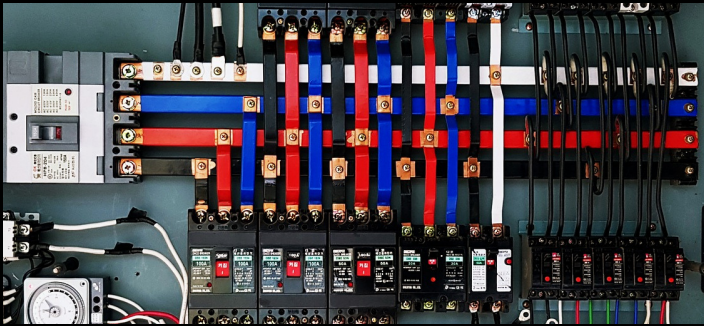

Industria Minera

Suministro y comercialización de productos eléctricos para la industria minera: Accesorios para puestas a tierra - Alambres y Cables - Apantallamientos para protección contra rayos - Aparatos de Maniobra y Control (Contactores, Arrancadores, etc.) - Bancos de Condensadores - Breakers Industriales - Grupos de Medida - Iluminación Industrial a prueba de explosión - Motores Eléctricos - Postes de Concreto Madera y Metálicos - Productos a prueba de explosión e intemperie (Nema 4- Nema 7) Tableros de Control, Empalmes y Barrajes, premoldeados para Media y Baja Tensión - Transformadores - Tubería metálica y PVC.

Industria Minera

Suministro y comercialización de productos eléctricos para la automatización de procesos industriales: Accesorios para Mando y señalización - Arrancadores Suaves - Breakers Industriales y de Riel - Contactores Tripolares - Contactores para control de Bancos de Condensadores - Estaciones de Mando - Cálculos Teóricos de Corrientes Nominales para Motores - Condensadores de Potencia Trifásicos - Conectividad (Bornas tipo tornillo, Marcación, etc.) - Guardamotores - Instrumentación - PLCs y Sistemas de Control Integrado - Reles de Sobrecarga Térmicos y Electrónicos - Reles Electrónicos.

Redes Estructuradas

Suministro y comercialización de productos y accesorios para redes estructuradas: Bandejas portacable - Cables UTP - Cables Triplex para alimentación de corriente - Canaleta Metálica con división - Conectores de Ponchar RJ 45 - Face Plates - Jacks de Conexión - Patch Cords - Patch Panel - Ponchadora de Impacto - Tapa ciega para Face Plate.