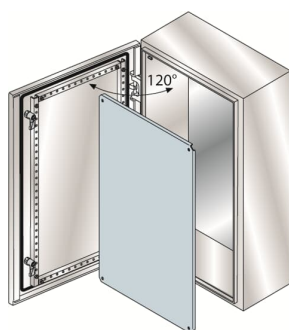

PRODUCT-DETAILS

SRX-SRN3215X

SRX-SRN3215X SRX Enclosure

Información General

Tipo de producto extendido	SRX-SRN3215X
Código de producto	SRN3215X
EAN	8015646774064
Descripción corta	SRX-SRN3215X SRX Enclosure
Descripción larga	Enclosure blind door plate stainless steel 300x200x150

Technical

Adecuado para la clase de producto	SRX
Número de aberturas de la brida	2
Tipo de placa de cubierta	Door
Tipo de módulo NEMA	Type4X
Tipo de montaje	Surface mounting
Tipo de puerta	Single
Acabado de superficie	Untreated
Material de construcción	Stainless steel
Acabado de la superficie de la puerta	Opaque