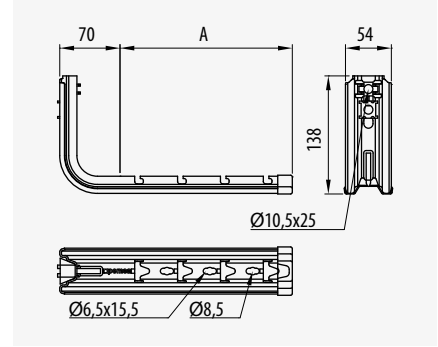

Soporte Omega SPLUS

Omega SPLUS Bracket

Support Omega

100-400				
	A	Ref	kg/u	u
PG	100	62021104	0,248	5
	150	62021154	0,275	5
	200	62021204	0,451	5
	300	62021304	0,572	5
	400	62021404	0,693	5
GC	100	62031104	0,256	5
	150	62031154	0,284	5
	200	62031204	0,462	5
	300	62031304	0,586	5
	400	62031404	0,711	5
C8	100	62081104	0,257	5
	150	62081154	0,286	5
	200	62081204	0,451	5
	300	62081304	0,566	5
	400	62081404	0,681	5
304	100	62051104	0,254	5
	150	62051154	0,283	5
	200	62051204	0,446	5
	300	62051304	0,561	5
	400	62051404	0,674	5
316L	100	62061104	0,254	5
	150	62061154	0,283	5
	200	62061204	0,446	5
	300	62061304	0,561	5
	400	62061404	0,674	5

↓CTA↓ (kg)	100	kg
100	60	
150	60	
200	60	
300	38	
400	28	

NO rejiband® 60x60

Soporte Techo Omega SPLUS

Omega SPLUS Ceiling Bracket

Support Omega Plus

100-400				
	A	Ref	kg/u	u
PG	100	62022104	0,391	4
	150	62022154	0,557	4
	200	62022204	0,642	4
	300	62022304	0,763	4
	400	62022404	0,887	4
GC	100	62032104	0,404	4
	150	62032154	0,571	4
	200	62032204	0,658	4
	300	62032304	0,782	4
	400	62032404	0,906	4
C8	100	62082104	0,408	4
	150	62082154	0,432	4
	200	62082204	0,651	4
	300	62082304	0,765	4
	400	62082404	0,881	4
304	100	62052104	0,403	4
	150	62052154	0,427	4
	200	62052204	0,643	4
	300	62052304	0,757	4
	400	62052404	0,871	4
316L	100	62062104	0,403	4
	150	62062154	0,427	4
	200	62062204	0,643	4
	300	62062304	0,757	4
	400	62062404	0,871	4

↓CTA↓ (kg)	100	kg
100	33	
150	36	
200	29	
300	25	
400	18	

NO rejiband® 60x60