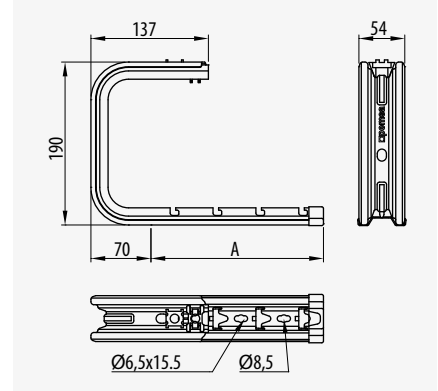

Soporte Omega SPLUS

Omega SPLUS Bracket

Support Omega

100-400				
	A	Ref	kg/u	u
PG	100	62021104	0,248	5
	150	62021154	0,275	5
	200	62021204	0,451	5
	300	62021304	0,572	5
	400	62021404	0,693	5
GC	100	62031104	0,256	5
	150	62031154	0,284	5
	200	62031204	0,462	5
	300	62031304	0,586	5
	400	62031404	0,711	5
C8	100	62081104	0,257	5
	150	62081154	0,286	5
	200	62081204	0,451	5
	300	62081304	0,566	5
	400	62081404	0,681	5
304	100	62051104	0,254	5
	150	62051154	0,283	5
	200	62051204	0,446	5
	300	62051304	0,561	5
	400	62051404	0,674	5
316L	100	62061104	0,254	5
	150	62061154	0,283	5
	200	62061204	0,446	5
	300	62061304	0,561	5
	400	62061404	0,674	5

↓CTA↓ (kg)	100	kg
100	60	
150	60	
200	60	
300	38	
400	28	

NO rejiband® 60x60

Soporte Techo Omega SPLUS

Omega SPLUS Ceiling Bracket

Support Omega Plus

100-400				
	A	Ref	kg/u	u
PG	100	62022104	0,391	4
	150	62022154	0,557	4
	200	62022204	0,642	4
	300	62022304	0,763	4
	400	62022404	0,887	4
GC	100	62032104	0,404	4
	150	62032154	0,571	4
	200	62032204	0,658	4
	300	62032304	0,782	4
	400	62032404	0,906	4
C8	100	62082104	0,408	4
	150	62082154	0,432	4
	200	62082204	0,651	4
	300	62082304	0,765	4
	400	62082404	0,881	4
304	100	62052104	0,403	4
	150	62052154	0,427	4
	200	62052204	0,643	4
	300	62052304	0,757	4
	400	62052404	0,871	4
316L	100	62062104	0,403	4
	150	62062154	0,427	4
	200	62062204	0,643	4
	300	62062304	0,757	4
	400	62062404	0,871	4

↓CTA↓ (kg)	100	kg
100	33	
150	36	
200	29	
300	25	
400	18	

NO rejiband® 60x60