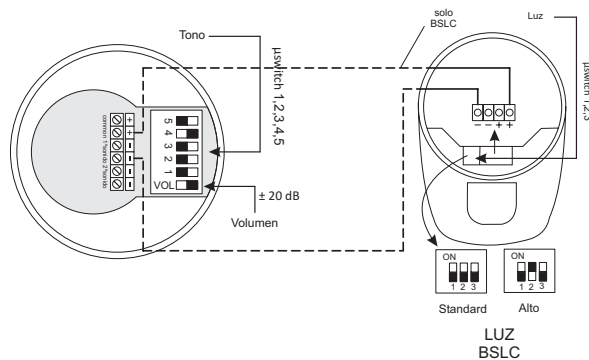

SIRENA SIR24B + BSLC