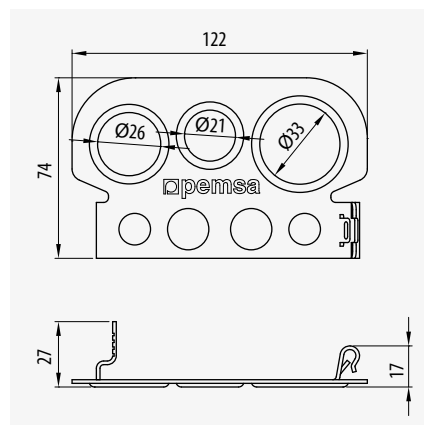

Salida de Tubo

Conduit Gland Bracket

Sortie de Tube

•
 35-60 •
 60-100 •
 60-600

	Ref	kg/u	 u
EZ	67010040	0,065	10
BC	67020040	0,065	10
C8	67080040	0,082	10

Soporte Ligero Techo

Light Duty Ceiling Support

Support Léger de Plafond

•
 35-60 •
 60-100-150

	Ref	kg/u	 u
EZ	62016020	0,127	10
BC	62026020	0,127	10
GC	62036020	0,127	10
C8	62086020	0,127	10

NO rejiband® 35x60

Soporte Ligero Pared

Light Duty Wall Support

Support Léger Mural

•
 35-60 •
 60-100

	Ref	kg/u	 u
EZ	62016021	0,055	25
BC	62026021	0,055	25
GC	62036021	0,055	25
C8	62086021	0,055	25

NO rejiband® 60x60

Soporte Ligero 60

Base Support 60

Support Léger 60

•
 35-60 •
 60

	Ref	kg/u	 u
EZ	62016022	0,066	10
BC	62026022	0,066	10
GC	62036022	0,066	10
C8	62086022	0,066	10
316L	62066022	0,066	10