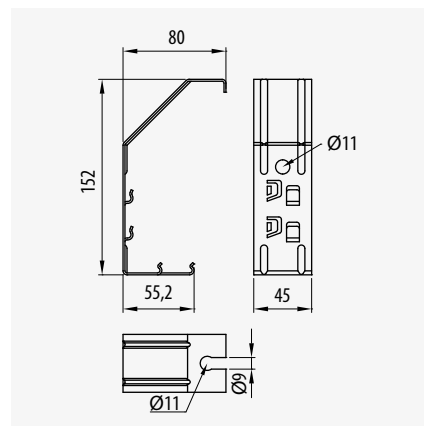

Salida de Tubo

Conduit Gland Bracket

Sortie de Tube

•
 35-60 •
 60-100 •
 60-600

	Ref	kg/u	 u
EZ	67010040	0,065	10
BC	67020040	0,065	10
C8	67080040	0,082	10

Soporte Ligero Techo

Light Duty Ceiling Support

Support Léger de Plafond

•
 35-60 •
 60-100-150

	Ref	kg/u	 u
EZ	62016020	0,127	10
BC	62026020	0,127	10
GC	62036020	0,127	10
C8	62086020	0,127	10

NO rejiband® 35x60

Soporte Ligero Pared

Light Duty Wall Support

Support Léger Mural

•
 35-60 •
 60-100