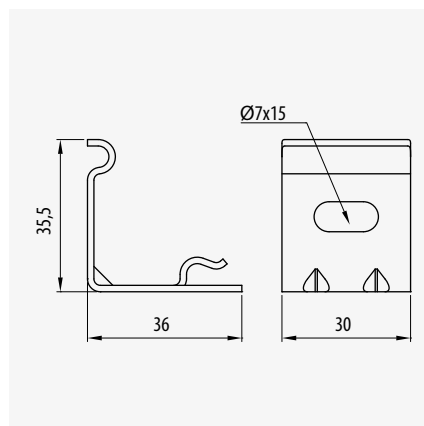

Salida de Tubo

Conduit Gland Bracket

Sortie de Tube

•
 35-60 •
 60-100 •
 60-600

	Ref	kg/u	 u
EZ	67010040	0,065	10
BC	67020040	0,065	10
C8	67080040	0,082	10

Soporte Ligero Techo

Light Duty Ceiling Support

Support Léger de Plafond

•
 35-60 •
 60-100-150

	Ref	kg/u	 u
EZ	62016020	0,127	10
BC	62026020	0,127	10
GC	62036020	0,127	10
C8	62086020	0,127	10

NO rejiband® 35x60

Soporte Ligero Pared

Light Duty Wall Support

Support Léger Mural

•
 35-60 •
 60-100

	Ref	kg/u	 u
EZ	62016021	0,055	25
BC	62026021	0,055	25
GC	62036021	0,055	25
C8	62086021	0,055	25

NO rejiband® 60x60

Soporte Ligero 60

Base Support 60

Support Léger 60

•
 35-60 •
 60

	Ref	kg/u	 u
EZ	62016022	0,066	10
BC	62026022	0,066	10
GC	62036022	0,066	10
C8	62086022	0,066	10
316L	62066022	0,066	10