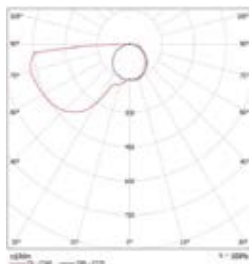

Watt 6W
L (mm) 75
W (mm) 80
H (mm) 63

**Aspectos
Técnicos**

Código
P29955

**Tipo de
montaje final**
Sobreponer muro

**Consumo
de potencia**
6W

**Flujo
luminoso**
600lm

RESIDENCIAL

TIENDAS