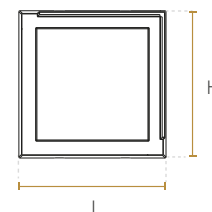

Watt 15W
L (mm) 160
W (mm) 100
H (mm) 160

RESIDENCIAL

TIENDAS

RESTAURANTES

HOTELÉS

* Vida útil estimada, con mantenimiento del flujo luminoso al 70% (L70), sobre luminaria completa.

Catálogo Art Light LED 2024