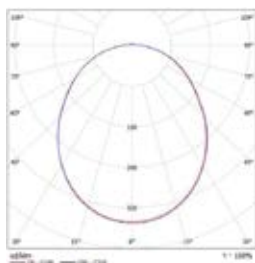

LED Moon

- Luminaria LED tipo aplique de pared.
- Su diseño compacto proporciona una salida de luz uniforme y bajo consumo de energía.
- Diseño moderno con fuente LED y difusor opalizado.

Aspectos Técnicos	Código	Tipo de montaje final	Consumo de potencia	Flujo luminoso
	P29966	Sobreponer muro	9W	900lm
	P29967	Sobreponer muro	12W	1200lm

Watt	9W	12W
Ø (mm)	120	180
W (mm)	47	93

RESIDENCIAL

TIENDAS

RESTAURANTES

HOTELES

* Vida útil estimada, con mantenimiento del flujo luminoso al 70% (L70), sobre luminaria completa.