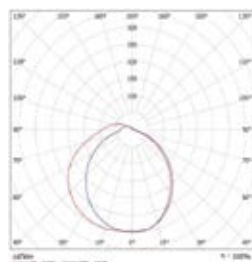

Aspectos
Técnicos

Código
P29965

Tipo de
montaje final
Sobreponer muro

Consumo
de potencia
24W

Flujo
luminoso
1800lm

Watt 24W
L (mm) 320
W (mm) 100
H (mm) 130

RESIDENCIAL

TIENDAS