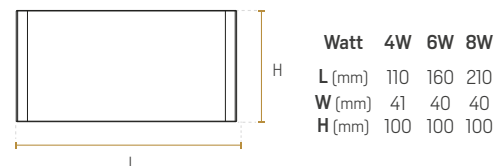

RESIDENCIAL

TIENDAS

RESTAURANTES

HOTELES

* Vida útil estimada, con mantenimiento del flujo luminoso al 70% (L70), sobre luminaria completa.