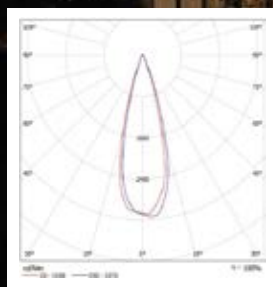

Aspectos
Técnicos

Código
P29957

Tipo de
montaje final
Sobreponer muro

Consumo
de potencia
9W

Flujo
luminoso
800lm

Watt **9W**
L (mm) 99
W (mm) 78
H (mm) 154

RESIDENCIAL

TIENDAS