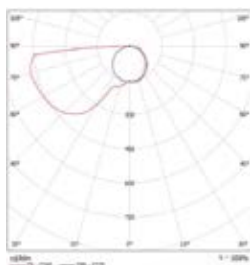

LED Deco Step

- Luminaria LED tipo aplique de pared.
- Su diseño compacto proporciona una salida de luz uniforme y bajo consumo de energía.
- Diseño moderno con fuente LED y difusor opalizado.

Watt 4W
L (mm) 190
W (mm) 13
H (mm) 90

Aspectos
Técnicos

Código
P29954

Tipo de
montaje final
Sobreponer muro

Consumo
de potencia
4W

Flujo
luminoso
240lm

RESIDENCIAL

TIENDAS

RESTAURANTES

HOTELES

* Vida útil estimada, con mantenimiento del flujo luminoso al 70% (L70), sobre luminaria completa.