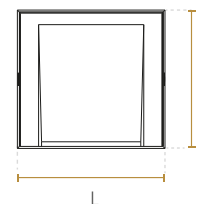

Watt 6W
L (mm) 75
W (mm) 80
H (mm) 63

**Aspectos
Técnicos**

Código
P29955

**Tipo de
montaje final**
Sobreponer muro

**Consumo
de potencia**
6W

**Flujo
luminoso**
600lm

RESIDENCIAL

TIENDAS