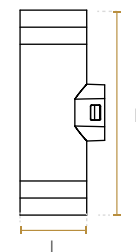

Watt 18W
L (mm) 99
W (mm) 78
H (mm) 240

Aspectos Técnicos	Código	Tipo de montaje final	Consumo de potencia	Flujo luminoso
	P29958	Sobreponer muro	18W	1600lm

RESIDENCIAL

TIENDAS

RESTAURANTES

HOTELES

* Vida útil estimada, con mantenimiento del flujo luminoso al 70% (L70), sobre luminaria completa.