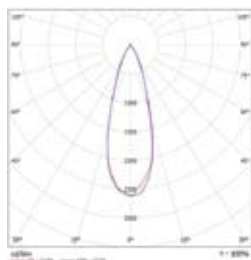

Código
P29959

Tipo de
montaje final
Sobreponer muro

Consumo
de potencia
9W

Flujo
luminoso
800lm

Watt 9W
L (mm) 99
W (mm) 78
H (mm) 156

RESIDENCIAL

TIENDAS

RESTAURANTES