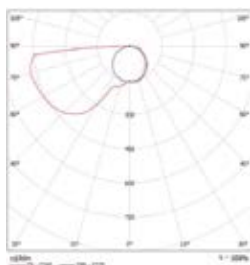

LED

LED Sirius Double

- Luminaria LED tipo aplique de pared.
- Su diseño compacto proporciona una salida de luz uniforme y bajo consumo de energía.
- Diseño moderno con fuente LED y difusor opalizado.

Watt 12W
L (mm) 144
W (mm) 80
H (mm) 63

Aspectos
Técnicos

Código
P29956

Tipo de
montaje final
Sobreponer muro

Consumo
de potencia
12W

Flujo
luminoso
1200lm

RESIDENCIAL

TIENDAS

RESTAURANTES

HOTELES

* Vida útil estimada, con mantenimiento del flujo luminoso al 70% (L70), sobre luminaria completa.