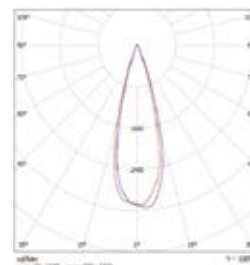

LED Antar Double RD

- Luminaria LED tipo aplique de pared.
- Su diseño compacto proporciona una salida de luz uniforme y bajo consumo de energía.
- Diseño moderno con fuente LED y difusor opalizado.

Watt 18W
L (mm) 99
W (mm) 78
H (mm) 240

Aspectos Técnicos	Código	Tipo de montaje final	Consumo de potencia	Flujo luminoso
	P29958	Sobreponer muro	18W	1600lm

RESIDENCIAL

TIENDAS

RESTAURANTES

HOTELES

* Vida útil estimada, con mantenimiento del flujo luminoso al 70% (L70), sobre luminaria completa.