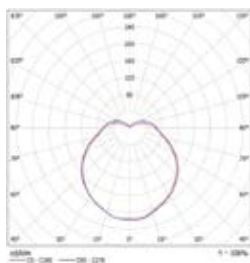

LED Azzart RD

- Luminaria LED tipo aplique de pared.
- Su diseño compacto proporciona una salida de luz uniforme y bajo consumo de energía.
- Diseño moderno con fuente LED y difusor opalizado.

Watt 15W
Ø (mm) 170
W (mm) 111

Aspectos
Técnicos

Código
P29961

Tipo de
montaje final
Sobreponer muro

Consumo
de potencia
15W

Flujo
luminoso
1200lm

RESIDENCIAL

TIENDAS

RESTAURANTES

HOTELÉS

* Vida útil estimada, con mantenimiento del flujo luminoso al 70% (L70), sobre luminaria completa.