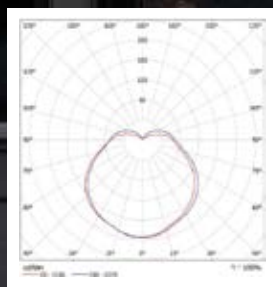

RESIDENCIAL

TIENDAS

RESTAURANTES

HOTELES

* Vida útil estimada, con mantenimiento del flujo luminoso al 70% (L70), sobre luminaria completa.

Catálogo Art Light LED 2024