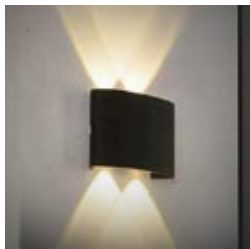

LED Artik

- Luminaria LED tipo aplique de pared.
- Su diseño compacto proporciona una salida de luz uniforme y bajo consumo de energía.
- Diseño moderno con fuente LED y difusor opalizado.

Aspectos Técnicos

Código	Tipo de montaje final	Consumo de potencia	Flujo luminoso
1. P29968	Sobreponer muro	4W	400lm
2. P29969	Sobreponer muro	6W	600lm
3. P29970	Sobreponer muro	8W	800lm

RESIDENCIAL

TIENDAS

RESTAURANTES

HOTELES

* Vida útil estimada, con mantenimiento del flujo luminoso al 70% (L70), sobre luminaria completa.