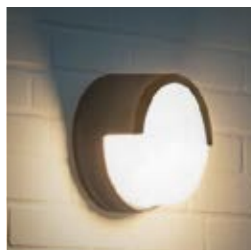

RESIDENCIAL

TIENDAS

RESTAURANTES

HOTELES

* Vida útil estimada, con mantenimiento del flujo luminoso al 70% (L70), sobre luminaria completa.