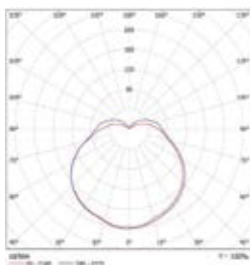

LED Astro SQ

- Luminaria LED tipo aplique de pared.
- Su diseño compacto proporciona una salida de luz uniforme y bajo consumo de energía.
- Diseño moderno con fuente LED y difusor opalizado.

Aspectos
Técnicos

Código
P29964

Tipo de
montaje final
Sobreponer muro

Consumo
de potencia
15W

Flujo
luminoso
1000lm

Watt 15W
L (mm) 160
W (mm) 100
H (mm) 160

RESIDENCIAL

TIENDAS

RESTAURANTES

HOTELÉS

* Vida útil estimada, con mantenimiento del flujo luminoso al 70% (L70), sobre luminaria completa.

Catálogo Art Light LED 2024