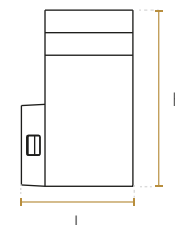

Watt 9W
L (mm) 99
W (mm) 78
H (mm) 156