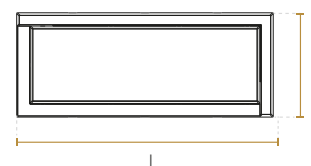

Watt 24W
L (mm) 320
W (mm) 100
H (mm) 130