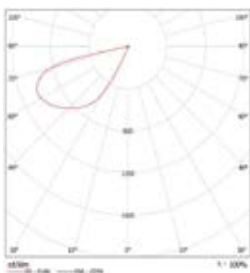

LED Brio

- Luminaria LED tipo aplique de pared.
- Su diseño compacto proporciona una salida de luz uniforme y bajo consumo de energía.
- Diseño moderno con fuente LED y difusor opalizado.

Watt 3W
 Ø (mm) 110
 W (mm) 15