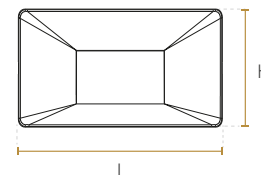

Watt 4W
L (mm) 190
W (mm) 13
H (mm) 90

Aspectos
Técnicos

Código
P29954

Tipo de
montaje final
Sobreponer muro

Consumo
de potencia
4W

Flujo
luminoso
240lm

RESIDENCIAL

TIENDAS

RESTAURANTES

HOTELES

* Vida útil estimada, con mantenimiento del flujo luminoso al 70% (L70), sobre luminaria completa.