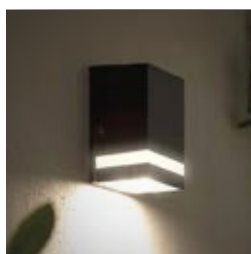

Código
P29959

Tipo de
montaje final
Sobreponer muro

Consumo
de potencia
9W

Flujo
luminoso
800lm

Watt 9W
L (mm) 99
W (mm) 78
H (mm) 156

RESIDENCIAL

TIENDAS

RESTAURANTES