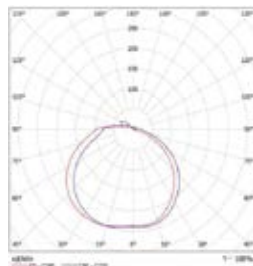

RESIDENCIAL

TIENDAS

RESTAURANTES

HOTELES

* Vida útil estimada, con mantenimiento del flujo luminoso al 70% (L70), sobre luminaria completa.