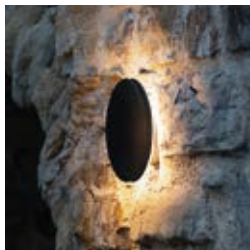

LED Moon

- Luminaria LED tipo aplique de pared.
- Su diseño compacto proporciona una salida de luz uniforme y bajo consumo de energía.
- Diseño moderno con fuente LED y difusor opalizado.

Aspectos Técnicos	Código	Tipo de montaje final	Consumo de potencia	Flujo luminoso
	P29966	Sobreponer muro	9W	900lm
	P29967	Sobreponer muro	12W	1200lm

Watt	9W	12W
Ø (mm)	120	180
W (mm)	47	93

RESIDENCIAL

TIENDAS

RESTAURANTES

HOTELES

* Vida útil estimada, con mantenimiento del flujo luminoso al 70% (L70), sobre luminaria completa.