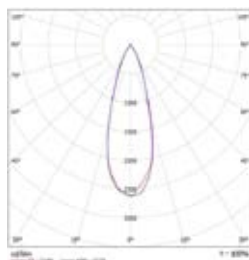

Watt	18W
L (mm)	99
W (mm)	78
H (mm)	240

**Aspectos
Técnicos**

Código
P29960

**Tipo de
montaje final**
Sobreponer muro

**Consumo
de potencia**
18W

**Flujo
luminoso**
1600lm

RESIDENCIAL

TIENDAS