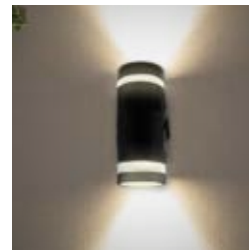

LED Antar Double RD

- Luminaria LED tipo aplique de pared.
- Su diseño compacto proporciona una salida de luz uniforme y bajo consumo de energía.
- Diseño moderno con fuente LED y difusor opalizado.

Watt 18W
L (mm) 99
W (mm) 78
H (mm) 240

Aspectos Técnicos	Código	Tipo de montaje final	Consumo de potencia	Flujo luminoso
	P29958	Sobreponer muro	18W	1600lm

RESIDENCIAL

TIENDAS

RESTAURANTES

HOTELES

* Vida útil estimada, con mantenimiento del flujo luminoso al 70% (L70), sobre luminaria completa.