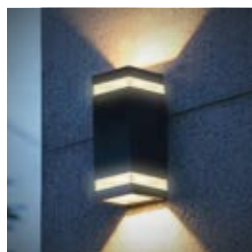

RESIDENCIAL

TIENDAS

RESTAURANTES

HOTELES

* Vida útil estimada, con mantenimiento del flujo luminoso al 70% (L70), sobre luminaria completa.