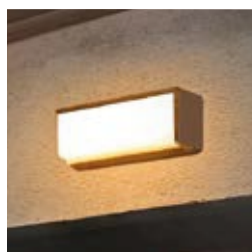

RESIDENCIAL

TIENDAS

RESTAURANTES

HOTELES

* Vida útil estimada, con mantenimiento del flujo luminoso al 70% (L70), sobre luminaria completa.