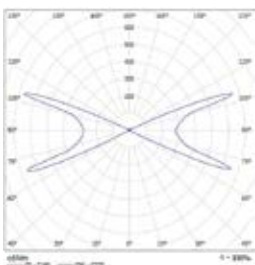

LED Artik

- Luminaria LED tipo aplique de pared.
- Su diseño compacto proporciona una salida de luz uniforme y bajo consumo de energía.
- Diseño moderno con fuente LED y difusor opalizado.

Aspectos Técnicos

Código	Tipo de montaje final	Consumo de potencia	Flujo luminoso
1. P29968	Sobreponer muro	4W	400lm
2. P29969	Sobreponer muro	6W	600lm
3. P29970	Sobreponer muro	8W	800lm

RESIDENCIAL

TIENDAS

RESTAURANTES

HOTELES

* Vida útil estimada, con mantenimiento del flujo luminoso al 70% (L70), sobre luminaria completa.