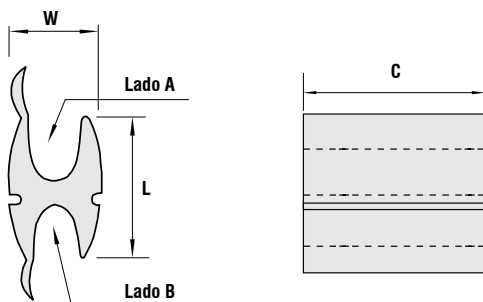

Aplicação: Redes de distribuição de energia elétrica.

Material: Alumínio extrudado, fornecido com composto anti-óxido INTELTRÖX.

Normas:

ABNT NBR-11788

Código INTELLI	Condutores						Dimensões (mm)			Ferramentas de Aplicação			
	Principal			Derivação						AT-60		AY-96 / CY-96	
	CA/Cu	CAA (AWG)	Diâmetro (mm)	CA/Cu	CAA (AWG)	Diâmetro (mm)	C	L	W	Matriz	Nº Comp.	Matriz	Nº Comp.
CAH-10 A 10	fio 10 - 12 AWG 2,5 - 10mm ²	8	2,01 - 4,1	fio 10 - 12 AWG 2,5 - 10 mm ²	8	2,01 - 4,08	32,0	19,0	13,0	IW-BG	2	IU-BG	2
CAH-16 A 16	fio 10 - 6 AWG 6 - 16mm ²	6	2,6 - 5,1	fio 10 - 6 AWG 6 - 16 mm ²	6	2,6 - 5,1	32,0	19,0	13,0	IW-BG	2	IU-BG	2
CAH-35 A 10	4 - 2 AWG 25 - 35mm ²	2	5,9 - 8,0	16 - 8 AWG 1,5 - 10 mm ²	8	1,46 - 4,08	20,0	28,0	17,0	IW-O	2	IU-O	1
CAH-35 A 25	fio 6 - 1 AWG 10 - 35mm ²	6 - 2	4 - 8,3	fio 6 - 4 AWG 10 - 35 mm ²	6 - 4	3,6 - 6,4	40,0	24,0	15,0	IW-C	7	IU-C	7
CAH-35 A 35	6 - 1 AWG 16 - 35mm ²	6 - 2	4,5 - 8,3	6 - 1 AWG 16 - 35 mm ²	6 - 2	4,5 - 8,3	38,0	28,0	18,0	IW-O	4	IU-O	2
CAH-58 A 35	1/0 - 3/0 AWG 50 - 70mm ²	1/0 - 2/0	8,9 - 11,8	6 - 1 AWG 16 - 35 mm ²	6 - 2	4,5 - 8,3	48,0	36,0	23,0	IW-D3	5	IU-D3	2
CAH-70 A 35	3 - 2/0 AWG 25 - 70mm ²	3 - 1/0	5,6 - 10,7	6 - 1 AWG 16 - 35 mm ²	6 - 2	4,5 - 8,3	44,0	29,0	18,0	IW-O	5	IU-O	5
CAH-95 A 95	1/0 - 3/0 AWG 50 - 95mm ²	1/0 - 2/0	9,4 - 11,8	1/0 - 3/0 AWG 50 - 95mm ²	1/0 - 2/0	9,4 - 11,8	48,0	36,0	24,0	IW-D3	5	IU-D3	2
CAH-120 A 10	2/0 - 4/0 AWG 70 - 120mm ²	2/0 - 4/0	10,6 - 14,5	16 - 8 AWG 1,5 - 10 mm ²	-	1,46 - 4,08	36,0	36,0	23,0	IW-D3	4	IU-D3	1
CAH-120 A 70	1/0 - 4/0 AWG 50 - 120mm ²	1/0 - 4/0	8,9 - 14,3	1/0 - 3/0 AWG 50 - 70 mm ²	1/0	8,9 - 11,8	63,0	36,0	22,0	IW-D3	7	IU-D3	2
CAH-120 A 120	1/0 - 4/0 AWG 50 - 120mm ²	1/0 - 4/0	8,9 - 14,3	1/0 - 4/0 50 - 120 mm ²	1/0 - 4/0	8,9 - 14,3	63,0	35,0	22,0	IW-D3	6	IU-D3	2
CAH-240 A 70	4/0 AWG - 500 MCM 120 - 240 mm ²	4/0 - 397,5	13,2 - 20,6	6 - 3/0 AWG 16 - 70 mm ²	6 - 2/0	4,5 - 11,8	50,0	49,6	31,9	-	-	IU-N	2
CAH-240 A 120	4/0 AWG - 500 MCM 120 - 240mm ²	4/0 - 397,5	13,2 - 20,6	1/0 - 4/0 AWG 50 - 120 mm ²	1/0 - 4/0	8,9 - 14,3	51,0	50,0	32,0	-	-	IU-N	2
CAH-240 A 240	4/0 AWG - 500 MCM 120 - 240mm ²	4/0 - 397,5	13,2 - 20,6	4/0 - 500 AWG 120 - 240mm ²	4/0 - 397,5	13,2 - 20,6	89,0	50,0	31,0	-	-	IU-N	3