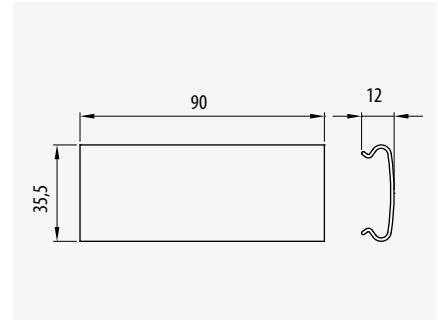

**Soporte
Brida**
**Fixing
Support**
**Support
Brides**

35-60-100 • 100-600		
Ref	kg/u	u
68000010	0,009	20

Rejifix
Rejifix
Réjifix

35-60-100 • 60-600		
Ref	kg/u	u
89011000	0,140	1

**Placa
Identificación**
**Identification
Plate**
**Plaque
d'identification**

60-100 • 60-600		
Ref	kg/u	u
89010000	0,011	20

**Salida
de Fibra Óptica**
Data Outlet
**Sortie Fibre
Optique**

35-60-100 • 100-600		
Ref	kg/u	u
67020039	0,014	10

**Salida de
Cables**
Cable Outlet
**Sortie de
Câbles**

35-60-100 • 60-600			
	Ref	kg/u	u
PG	67010016	0,132	1
GC	67030016	0,157	1