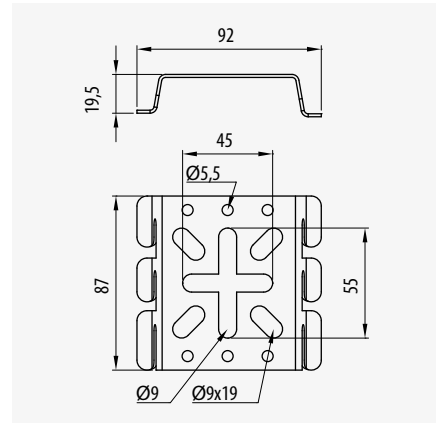

## Mini Support

35-60-100 • 60-600

	Ref	kg/u	 u
<b>PG</b>	62026010	0,091	10
<b>GC</b>	62036010	0,101	10
<b>C8</b>	62086010	0,091	10
<b>316L</b>	62066010	0,095	10

CLICK

Soporte  
UniversalUniversal  
BracketSupports  
Universel