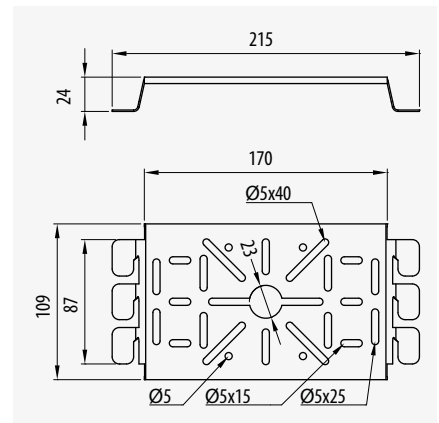

Soporte
Universal

Universal
Bracket

Supports
Universel

35-60-100 • 60-600

	Ref	kg/u	 u
PG	62026011	0,173	10
GC	62036011	0,187	10
C8	62086011	0,173	10
316L	62066011	0,180	10