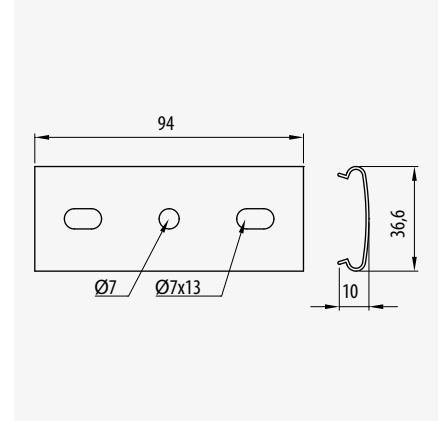

## Soporte Caja

## Box Support

Support  
Boîtier

60-100 • 60-600

Ref	kg/u	 u
68000040	0,010	20

CLICK

Soporte  
Luminaria  
y CajaLuminaire  
and Box  
SupportSupport  
Luminaire  
& Boîte de  
Dérivation

35-60 • 100-600

	Ref	kg/u	 u
<b>EZ</b>	67010030	0,143	10
<b>BC</b>	67020030	0,143	10
<b>GC</b>	67030030	0,144	10
<b>C8</b>	67080030	0,143	10

35-60-100 • 60-600

	Ref	kg/u	 u
<b>PG</b>	62026011	0,173	10
<b>GC</b>	62036011	0,187	10
<b>C8</b>	62086011	0,173	10
<b>316L</b>	62066011	0,180	10

CLICK