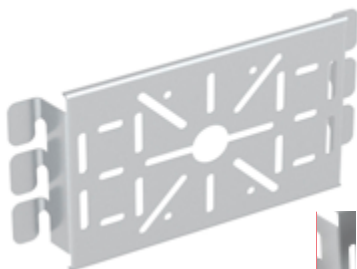

Soporte
Universal

Universal
Bracket

Supports
Universel

35-60-100 • 60-600

	Ref	kg/u	 u
PG	62026011	0,173	10
GC	62036011	0,187	10
C8	62086011	0,173	10
316L	62066011	0,180	10