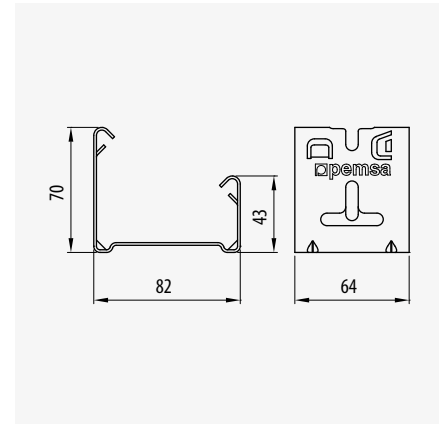

Soporte
Luminaria
y Caja

Luminaire
and Box
Support

Support
Luminaire
& Boîte de
Dérivation

35-60 • 100-600

	Ref	kg/u	 u
EZ	67010030	0,143	10
BC	67020030	0,143	10
GC	67030030	0,144	10
C8	67080030	0,143	10

NO 60, 150, 450