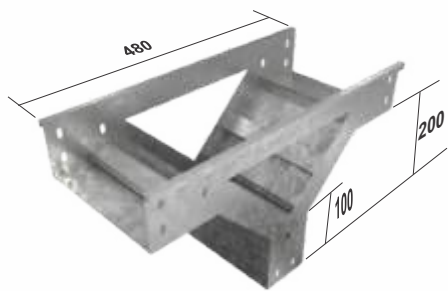

DUCTO BANDEJA

Tramo recto Ancho (cm) **CBFS08-10GC**

Altura del lateral

05: 5 cm
08: 8 cm
10: 10 cm
12: 12 cm

Acabado Final

GC: Galvanizada por inmersión en Caliente
P: Pintura Electrostática
N: Negro sin acabado
AI: Acero Inoxidable
LG: Lámina Pregalvanizada

BANDEJA FONDO SÓLIDO CBFS08-10GC

***Nota:** Pueden ser fabricados con 3, 5 y/o 7 peldaños internos para amarrar cables de acuerdo a solicitud del cliente.

***Todos** nuestros ducto bandeja se fabrican con o sin tapa.

ACCESORIOS PARA DUCTO BANDEJA

Te Vertical a 90° CBDFS08-TV-10GC

Cruz Horizontal CBDFS08-X-10GC

Curva Horizontal a 90° CBDFS08-H90-10GC

***Nota:** Todos nuestros accesorios para ducto bandeja se fabrican con o sin tapa.