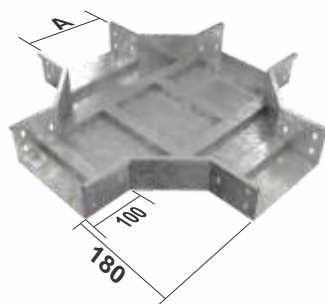

DUCTO BANDEJA

Tramo recto Ancho (cm) **CBFS08-10GC**

Altura del lateral

05: 5 cm
08: 8 cm
10: 10 cm
12: 12 cm

Acabado Final

GC: Galvanizada por inmersión en Caliente
P: Pintura Electrostática
N: Negro sin acabado
AI: Acero Inoxidable
LG: Lámina Pregalvanizada

BANDEJA FONDO SÓLIDO CBFS08-10GC

***Nota:** Pueden ser fabricados con 3, 5 y/o 7 peldaños internos para amarrar cables de acuerdo a solicitud del cliente.

***Todos** nuestros ducto bandeja se fabrican con o sin tapa.

ACCESORIOS PARA DUCTO BANDEJA

Te Vertical a 90° CBDFS08-TV-10GC

Cruz Horizontal CBDFS08-X-10GC

Curva Horizontal a 90° CBDFS08-H90-10GC

***Nota:** Todos nuestros accesorios para ducto bandeja se fabrican con o sin tapa.