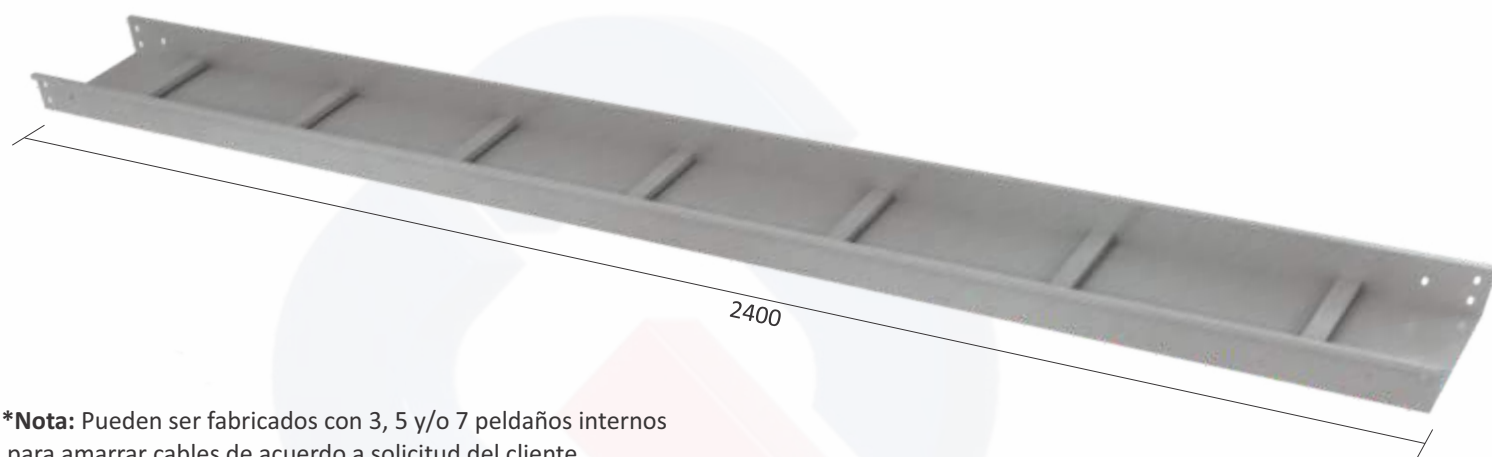

DUCTO BANDEJA

Tramo recto Ancho (cm) **CBFS08-10GC**

Altura del lateral

05: 5 cm
08: 8 cm
10: 10 cm
12: 12 cm

Acabado Final

GC: Galvanizada por inmersión en Caliente
P: Pintura Electrostática
N: Negro sin acabado
AI: Acero Inoxidable
LG: Lámina Pregalvanizada

BANDEJA FONDO SÓLIDO CBFS08-10GC

***Nota:** Pueden ser fabricados con 3, 5 y/o 7 peldaños internos para amarrar cables de acuerdo a solicitud del cliente.

***Todos** nuestros ducto bandeja se fabrican con o sin tapa.

ACCESORIOS PARA DUCTO BANDEJA

Te Vertical a 90° CBDFS08-TV-10GC

Cruz Horizontal CBDFS08-X-10GC

Curva Horizontal a 90° CBDFS08-H90-10GC

***Nota:** Todos nuestros accesorios para ducto bandeja se fabrican con o sin tapa.