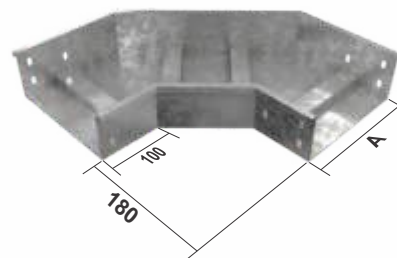

DUCTO BANDEJA

Tramo recto Ancho (cm) **CBFS08-10GC**

Altura del lateral

05: 5 cm
08: 8 cm
10: 10 cm
12: 12 cm

Acabado Final

GC: Galvanizada por inmersión en Caliente
P: Pintura Electrostática
N: Negro sin acabado
AI: Acero Inoxidable
LG: Lámina Pregalvanizada

BANDEJA FONDO SÓLIDO CBFS08-10GC

***Nota:** Pueden ser fabricados con 3, 5 y/o 7 peldaños internos para amarrar cables de acuerdo a solicitud del cliente.

***Todos** nuestros ducto bandeja se fabrican con o sin tapa.

ACCESORIOS PARA DUCTO BANDEJA

Te Vertical a 90° CBDFS08-TV-10GC

Cruz Horizontal CBDFS08-X-10GC

Curva Horizontal a 90° CBDFS08-H90-10GC

***Nota:** Todos nuestros accesorios para ducto bandeja se fabrican con o sin tapa.