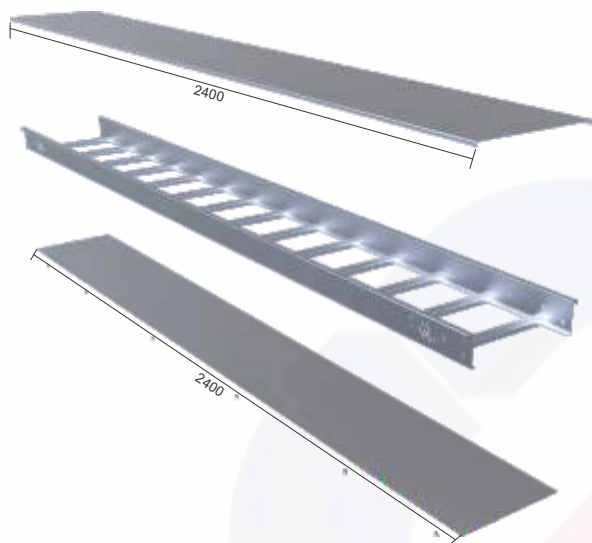

TAPAS PARA BANDEJAS PORTACABLES

Acabado Final

GC: Galvanizada por inmersión en Caliente

P: Pintura Electroestática

N: Negro sin acabado

AI: Acero Inoxidable

LG: Lámina Pregalvanizada

Tapa Bandeja

Largo (cm)
120
240

CTB-10120-SGC

Ancho (cm)

Tipo

S: Superior

I: Inferior

Tapa Lisa CTB-10240-SLG

***Nota:** La tapa lisa es una por bandeja, de 2400 mm.

Tapa dos Aguas CTB-10120-2SGC

***Nota:** Las tapas dos aguas son traslapadas, dos por bandeja, cada una de 1200 mm.

***Nota:** Para los accesorios de la bandeja portacables tipo escalera también están disponibles tapas superiores e inferiores.
Para mayor información por favor contactarnos.

SUJETADORES DE TAPA BANDEJA

***Nota:** Para otro tipo de acabado o fabricaciones especiales por favor contactarnos.

Sujetador de tapa a bandeja STB-G

Cierre rápido CRT-GI

***Nota:** Acabado en eletro galvanizado, Cold Rolled o Acero Inoxidable.