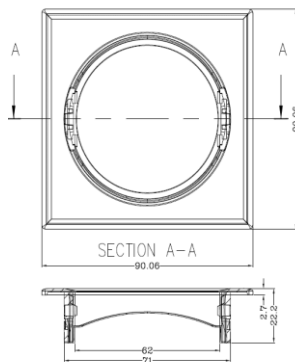

DIMENSIONES