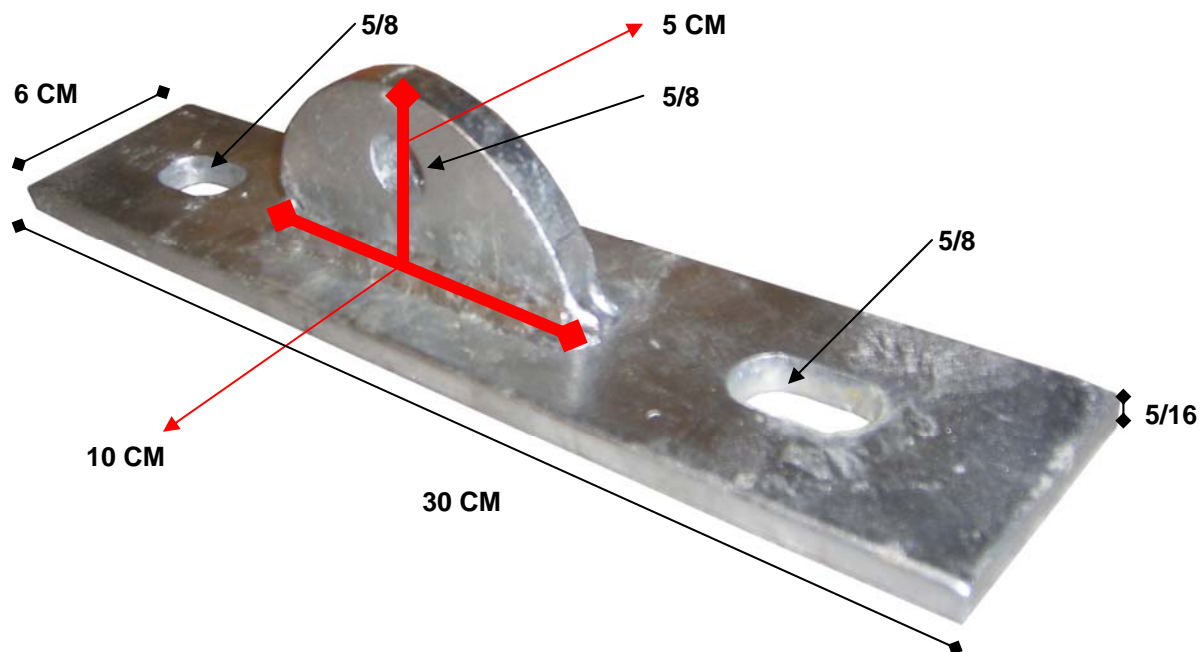

HERRAJE PARA ESTRUCTURA RE 300  
NORMA CENTRALES ELECTRICAS DE SANTANDER

**Bogotá Sala de Ventas**

Carrera 12 No 13 - 46  
PBX: 6013360755 - 6013412439  
Celular: 312 3055335

**Centro de Distribución**

Carrera 18 No 19A - 36  
PBX: 6013360755 EXT: 2101