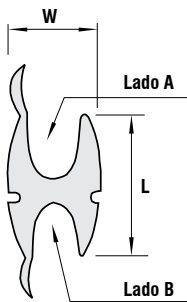

Aplicação: Redes de distribuição de energia elétrica.

Material: Alumínio extrudado, fornecido com composto anti-óxido INTELTRÖX.

Normas:

ABNT NBR-11788

Código INTELLI	Condutores						Dimensões (mm)			Ferramentas de Aplicação			
	Principal			Derivação						AT-60		AY-96 / CY-96	
	CA/Cu	CAA (AWG)	Diâmetro (mm)	CA/Cu	CAA (AWG)	Diâmetro (mm)	C	L	W	Matriz	Nº Comp.	Matriz	Nº Comp.
CAH-10 A 10	fio 10 - 12 AWG 2,5 - 10mm ²	8	2,01 - 4,1	fio 10 - 12 AWG 2,5 - 10 mm ²	8	2,01 - 4,08	32,0	19,0	13,0	IW-BG	2	IU-BG	2
CAH-16 A 16	fio 10 - 6 AWG 6 - 16mm ²	6	2,6 - 5,1	fio 10 - 6 AWG 6 - 16 mm ²	6	2,6 - 5,1	32,0	19,0	13,0	IW-BG	2	IU-BG	2
CAH-35 A 10	4 - 2 AWG 25 - 35mm ²	2	5,9 - 8,0	16 - 8 AWG 1,5 - 10 mm ²	8	1,46 - 4,08	20,0	28,0	17,0	IW-O	2	IU-O	1
CAH-35 A 25	fio 6 - 1 AWG 10 - 35mm ²	6 - 2	4 - 8,3	fio 6 - 4 AWG 10 - 35 mm ²	6 - 4	3,6 - 6,4	40,0	24,0	15,0	IW-C	7	IU-C	7
CAH-35 A 35	6 - 1 AWG 16 - 35mm ²	6 - 2	4,5 - 8,3	6 - 1 AWG 16 - 35 mm ²	6 - 2	4,5 - 8,3	38,0	28,0	18,0	IW-O	4	IU-O	2
CAH-58 A 35	1/0 - 3/0 AWG 50 - 70mm ²	1/0 - 2/0	8,9 - 11,8	6 - 1 AWG 16 - 35 mm ²	6 - 2	4,5 - 8,3	48,0	36,0	23,0	IW-D3	5	IU-D3	2
CAH-70 A 35	3 - 2/0 AWG 25 - 70mm ²	3 - 1/0	5,6 - 10,7	6 - 1 AWG 16 - 35 mm ²	6 - 2	4,5 - 8,3	44,0	29,0	18,0	IW-O	5	IU-O	5
CAH-95 A 95	1/0 - 3/0 AWG 50 - 95mm ²	1/0 - 2/0	9,4 - 11,8	1/0 - 3/0 AWG 50 - 95mm ²	1/0 - 2/0	9,4 - 11,8	48,0	36,0	24,0	IW-D3	5	IU-D3	2
CAH-120 A 10	2/0 - 4/0 AWG 70 - 120mm ²	2/0 - 4/0	10,6 - 14,5	16 - 8 AWG 1,5 - 10 mm ²	-	1,46 - 4,08	36,0	36,0	23,0	IW-D3	4	IU-D3	1
CAH-120 A 70	1/0 - 4/0 AWG 50 - 120mm ²	1/0 - 4/0	8,9 - 14,3	1/0 - 3/0 AWG 50 - 70 mm ²	1/0	8,9 - 11,8	63,0	36,0	22,0	IW-D3	7	IU-D3	2
CAH-120 A 120	1/0 - 4/0 AWG 50 - 120mm ²	1/0 - 4/0	8,9 - 14,3	1/0 - 4/0 50 - 120 mm ²	1/0 - 4/0	8,9 - 14,3	63,0	35,0	22,0	IW-D3	6	IU-D3	2
CAH-240 A 70	4/0 AWG - 500 MCM 120 - 240 mm ²	4/0 - 397,5	13,2 - 20,6	6 - 3/0 AWG 16 - 70 mm ²	6 - 2/0	4,5 - 11,8	50,0	49,6	31,9	-	-	IU-N	2
CAH-240 A 120	4/0 AWG - 500 MCM 120 - 240mm ²	4/0 - 397,5	13,2 - 20,6	1/0 - 4/0 AWG 50 - 120 mm ²	1/0 - 4/0	8,9 - 14,3	51,0	50,0	32,0	-	-	IU-N	2
CAH-240 A 240	4/0 AWG - 500 MCM 120 - 240mm ²	4/0 - 397,5	13,2 - 20,6	4/0 - 500 AWG 120 - 240mm ²	4/0 - 397,5	13,2 - 20,6	89,0	50,0	31,0	-	-	IU-N	3