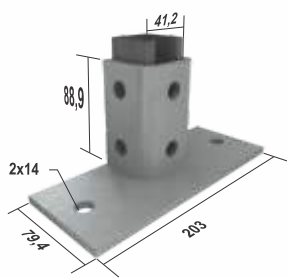

Materiales	Calibres	Acabados
Hot Rolled (ASTM-A36)	3/16" - 1/4"	Galvanizada en caliente
Acero Inoxidable AISI 304 - 316	3/16" - 1/4"	N/A

*Ancho de las platinas 38 mm.

PCL-002

PCL-003

PCL-004

PCL-022

PCL-023

PCL-024

PCLS-002

BASES PARA POSTE

Base Canal Sencilla Alta BP-AA158G

Base Canal Sencilla Baja BP-AB158G

Base Canal Sencilla BP-CA158G

Base Canal Sencilla Diagonal BP-CAD158G

Base Canal Doble BP-CAFD158G

Base Canal Doble Diagonal BP-CADD158G

***Nota:** Para otro tipo de acabado o fabricaciones especiales por favor contactarnos.

Bogotá Sala de Ventas

Carrera 12 No 13 - 46
PBX: 6013360755 - 6013412439
Celular: 312 3055335