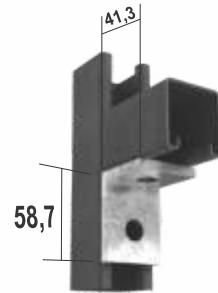

Materiales	Calibres	Acabados
Hot Rolled (ASTM-A36)	3/16" - 1/4"	Galvanizada en caliente
Acero Inoxidable AISI 304 - 316	3/16" - 1/4"	N/A

*Ancho de las platinas 38 mm.

PCL-002

PCL-003

PCL-004

PCL-022

PCL-023

PCL-024

PCLS-002

BASES PARA POSTE

Base Canal Sencilla Alta BP-AA158G

Base Canal Sencilla Baja BP-AB158G

Base Canal Sencilla BP-CA158G

Base Canal Sencilla Diagonal BP-CAD158G

Base Canal Doble BP-CAFD158G

Base Canal Doble Diagonal BP-CADD158G

***Nota:** Para otro tipo de acabado o fabricaciones especiales por favor contactarnos.

Bogotá Sala de Ventas

Carrera 12 No 13 - 46
PBX: 6013360755 - 6013412439
Celular: 312 3055335