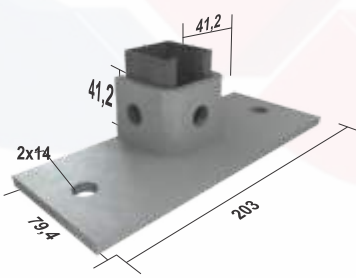

Materiales	Calibres	Acabados
Hot Rolled (ASTM-A36)	3/16" - 1/4"	Galvanizada en caliente
Acero Inoxidable AISI 304 - 316	3/16" - 1/4"	N/A

*Ancho de las platinas 38 mm.

PCL-002

PCL-003

PCL-004

PCL-022

PCL-023

PCL-024

PCLS-002

BASES PARA POSTE

Base Canal Sencilla Alta BP-AA158G

Base Canal Sencilla Baja BP-AB158G

Base Canal Sencilla BP-CA158G

Base Canal Sencilla Diagonal BP-CAD158G

Base Canal Doble BP-CAFD158G

Base Canal Doble Diagonal BP-CADD158G

***Nota:** Para otro tipo de acabado o fabricaciones especiales por favor contactarnos.

Bogotá Sala de Ventas

Carrera 12 No 13 - 46
PBX: 6013360755 - 6013412439
Celular: 312 3055335