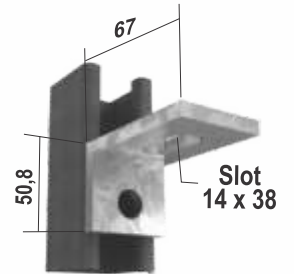

Materiales	Calibres	Acabados
Hot Rolled (ASTM-A36)	3/16" - 1/4"	Galvanizada en caliente
Acero Inoxidable AISI 304 - 316	3/16" - 1/4"	N/A

*Ancho de las platinas 38 mm.

PCL-002

PCL-003

PCL-004

PCL-022

PCL-023

PCL-024

PCLS-002

BASES PARA POSTE

Base Canal Sencilla Alta BP-AA158G

Base Canal Sencilla Baja BP-AB158G

Base Canal Sencilla BP-CA158G

Base Canal Sencilla Diagonal BP-CAD158G

Base Canal Doble BP-CAFD158G

Base Canal Doble Diagonal BP-CADD158G

***Nota:** Para otro tipo de acabado o fabricaciones especiales por favor contactarnos.

Bogotá Sala de Ventas

Carrera 12 No 13 - 46
PBX: 6013360755 - 6013412439
Celular: 312 3055335