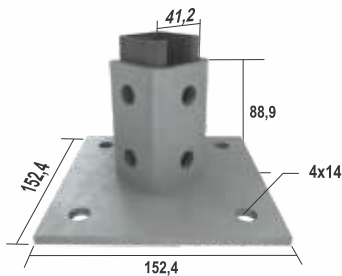

Materiales	Calibres	Acabados
Hot Rolled (ASTM-A36)	3/16" - 1/4"	Galvanizada en caliente
Acero Inoxidable AISI 304 - 316	3/16" - 1/4"	N/A

*Ancho de las platinas 38 mm.

PCL-002

PCL-003

PCL-004

PCL-022

PCL-023

PCL-024

PCLS-002

BASES PARA POSTE

Base Canal Sencilla Alta BP-AA158G

Base Canal Sencilla Baja BP-AB158G

Base Canal Sencilla BP-CA158G

Base Canal Sencilla Diagonal BP-CAD158G

Base Canal Doble BP-CAFD158G

Base Canal Doble Diagonal BP-CADD158G

***Nota:** Para otro tipo de acabado o fabricaciones especiales por favor contactarnos.

Bogotá Sala de Ventas

Carrera 12 No 13 - 46
PBX: 6013360755 - 6013412439
Celular: 312 3055335