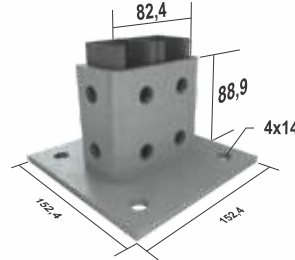

Materiales	Calibres	Acabados
Hot Rolled (ASTM-A36)	3/16" - 1/4"	Galvanizada en caliente
Acero Inoxidable AISI 304 - 316	3/16" - 1/4"	N/A

*Ancho de las platinas 38 mm.

PCL-002

PCL-003

PCL-004

PCL-022

PCL-023

PCL-024

PCLS-002

BASES PARA POSTE

Base Canal Sencilla Alta BP-AA158G

Base Canal Sencilla Baja BP-AB158G

Base Canal Sencilla BP-CA158G

Base Canal Sencilla Diagonal BP-CAD158G

Base Canal Doble BP-CAFD158G

Base Canal Doble Diagonal BP-CADD158G

***Nota:** Para otro tipo de acabado o fabricaciones especiales por favor contactarnos.

Bogotá Sala de Ventas

Carrera 12 No 13 - 46
PBX: 6013360755 - 6013412439
Celular: 312 3055335