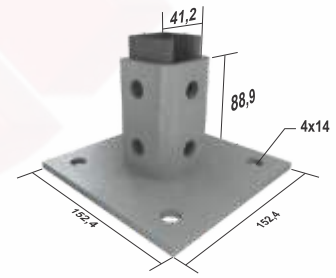

Materiales	Calibres	Acabados
Hot Rolled (ASTM-A36)	3/16" - 1/4"	Galvanizada en caliente
Acero Inoxidable AISI 304 - 316	3/16" - 1/4"	N/A

*Ancho de las platinas 38 mm.

PCL-002

PCL-003

PCL-004

PCL-022

PCL-023

PCL-024

PCLS-002

BASES PARA POSTE

Base Canal Sencilla Alta BP-AA158G

Base Canal Sencilla Baja BP-AB158G

Base Canal Sencilla BP-CA158G

Base Canal Sencilla Diagonal BP-CAD158G

Base Canal Doble BP-CAFD158G

Base Canal Doble Diagonal BP-CADD158G

***Nota:** Para otro tipo de acabado o fabricaciones especiales por favor contactarnos.

Bogotá Sala de Ventas

Carrera 12 No 13 - 46
PBX: 6013360755 - 6013412439
Celular: 312 3055335