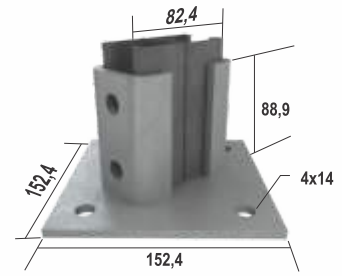

Materiales	Calibres	Acabados
Hot Rolled (ASTM-A36)	3/16" - 1/4"	Galvanizada en caliente
Acero Inoxidable AISI 304 - 316	3/16" - 1/4"	N/A

*Ancho de las platinas 38 mm.

PCL-002

PCL-003

PCL-004

PCL-022

PCL-023

PCL-024

PCLS-002

BASES PARA POSTE

Base Canal Sencilla Alta BP-AA158G

Base Canal Sencilla Baja BP-AB158G

Base Canal Sencilla BP-CA158G

Base Canal Sencilla Diagonal BP-CAD158G

Base Canal Doble BP-CAFD158G

Base Canal Doble Diagonal BP-CADD158G

***Nota:** Para otro tipo de acabado o fabricaciones especiales por favor contactarnos.

Bogotá Sala de Ventas

Carrera 12 No 13 - 46
PBX: 6013360755 - 6013412439
Celular: 312 3055335