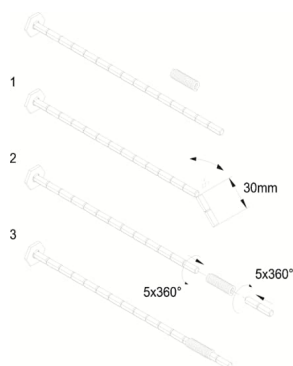

PRODUCT-DETAILS

KA1-8046

KA1-8046 Shaft

Información General

Tipo de producto extendido	KA1-8046
Código de producto	1SFA616920R8046
EAN	7320500549445
Descripción corta	KA1-8046 Shaft
Descripción larga	Shaft (including fixing nut)

Clasificación

Cantidad mínima de pedido	10 piece
Código arancelario	85369001
Tipo de producto principal	KA1

Descargas Populares

Ficha técnica, información técnica	1SFC151007C02_
Instrucciones y manuales	1SFC151011M0201
Dibujo dimensional CAD	2CDC001079B0201

Dimensiones

Ancho del product	0.03 m
Largo del product	0.03 m
Alto del producto	0.001 m
Peso del product	0.001 kg

Technical

Tipo de accesorio	Operator extras
Adecuado para	KPR1 KPR2
Adecuado para la clase de producto	Pilot Devices

Certificados y Declaraciones (Número de Documento)

Declaración de conformidad - CE	2CMT2015-005453
Declaración de conformidad - UKCA	2CMT2020-006121

Información de Embalaje

Embalaje Nivel 1 Unidades	bag 10 piece
Embalaje Nivel 1 Ancho	0.1 m
Embalaje Nivel 1 Largo	0.1 m
Embalaje Nivel 1 Alto	0.005 m
Embalaje Nivel 1 Peso	0.01 kg
Embalaje Nivel 1 EAN	7320500249246