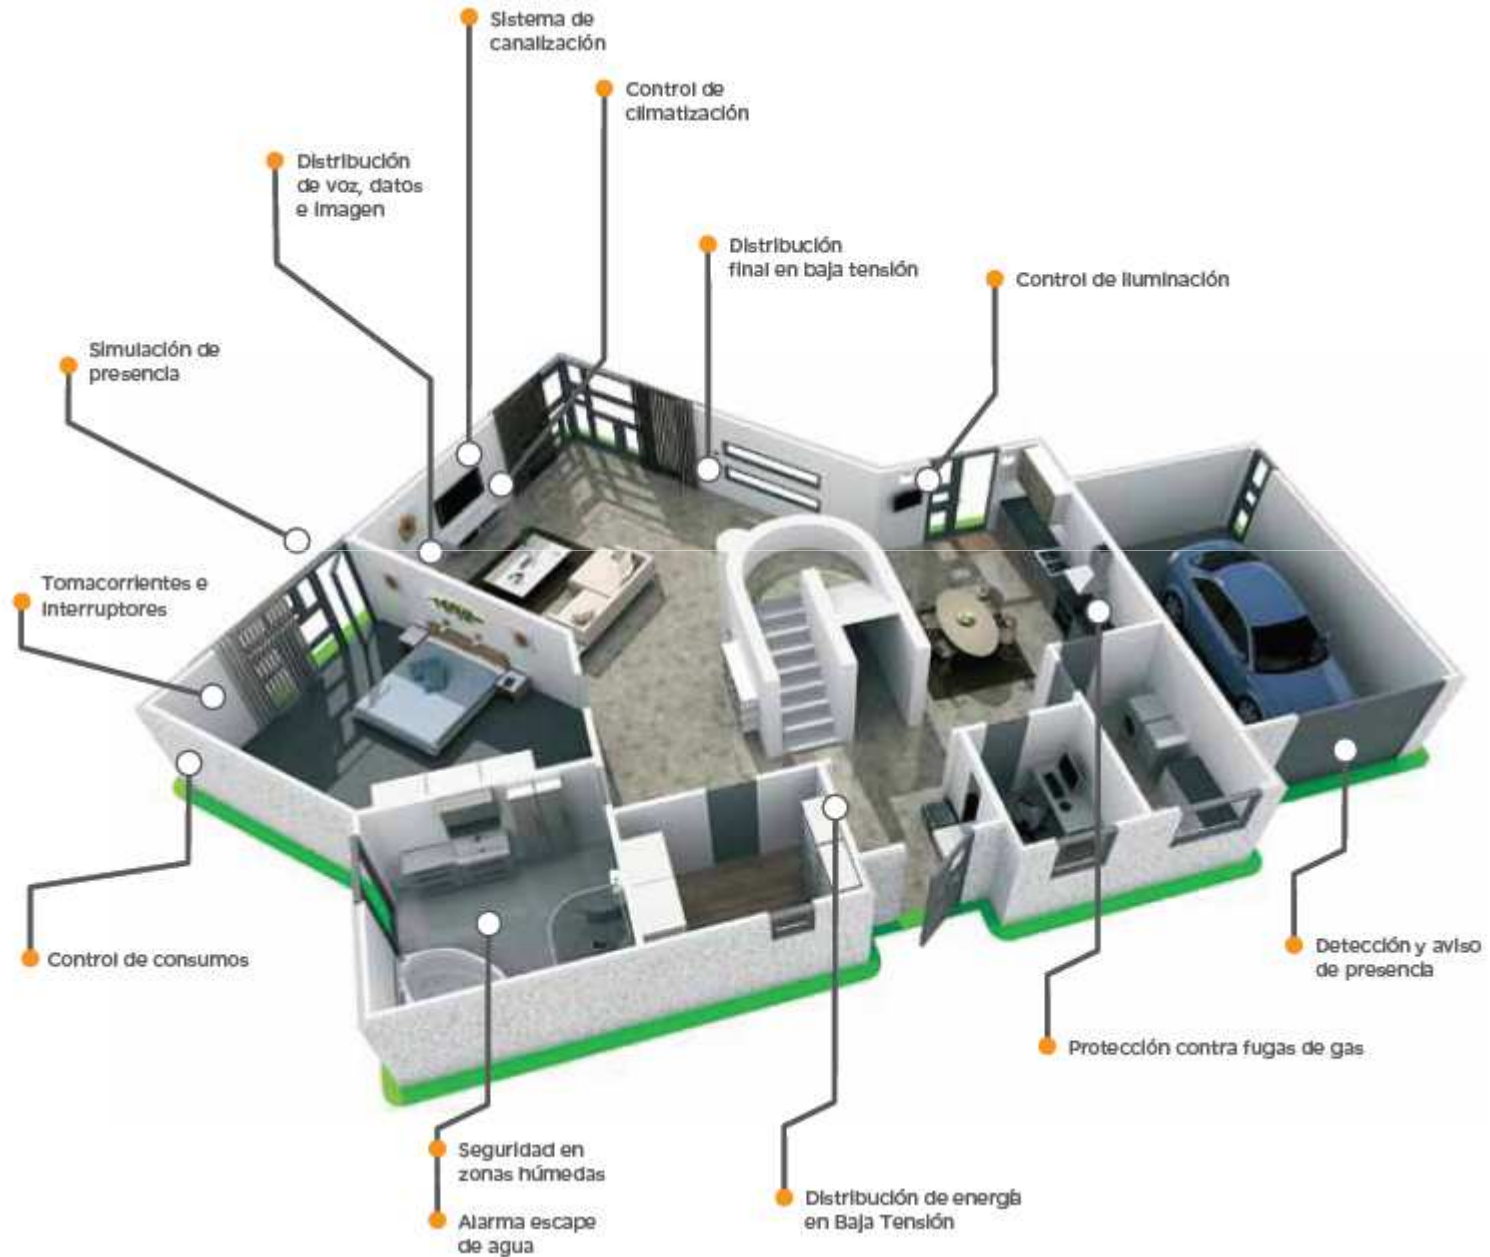

El espacio
de vida...

Bogotá Sala de Ventas

Carrera 12 No 13 - 46
PBX: 6013360755 - 6013412439
Celular: 312 3055335

Centro de Distribución

Carrera 18 No 19A - 36
PBX: 6013360755 EXT: 2101

SOLUCIONES RESIDENCIALES

SOLUCIONES PARA EDIFICIOS

NUESTROS PRODUCTOS

Interruptores y tomacorrientes:

Diseño, variedad, seguridad y economía para cualquier ambiente.

Canaletas Dexson:

Sistemas para canalización de cables

Canaletas para superficie:

Canaletas para piso:

- + Apropriadas para alambrear tableros de control.
- + Sólidas e indeformables.

Organizadores para cables:

- + Ayudan a organizar los cables en la parte posterior o lateral del Rack.
- + Impecable presentación.