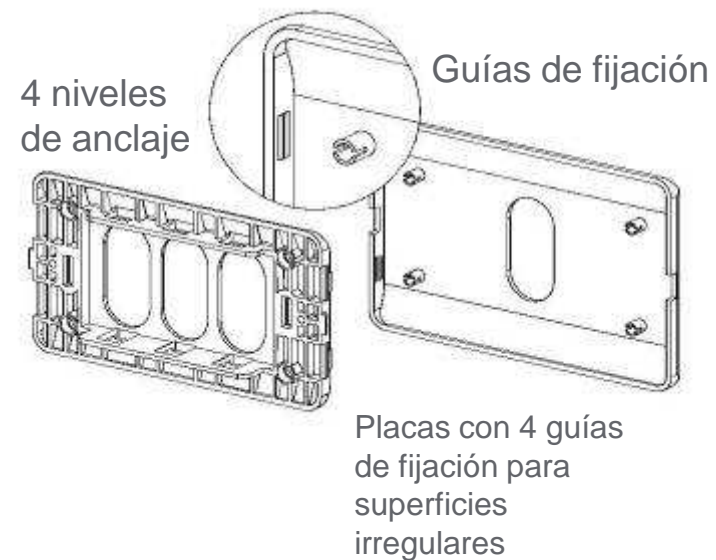

Bogotá Sala de Ventas

Carrera 12 No 13 - 46
PBX: 6013360755 - 6013412439
Celular: 312 3055335

Centro de Distribución

Carrera 18 No 19A - 36
PBX: 6013360755 EXT: 2101

GENESIS

Para cada necesidad

- Interruptores
- Tomacorrientes monoblock
- Tomas telefónicas
- TV-Video-antena
- Transmisión de datos RJ 45
- Dimmer
- Señal sonora (zumbador)

Fácil instalación

- Interruptores y Tomacorrientes con terminales prensacables
- Fácil montaje de módulos, placas auto ajustables para corregir las superficies irregulares
- Módulos pequeños y redondeados para mayor espacio interior