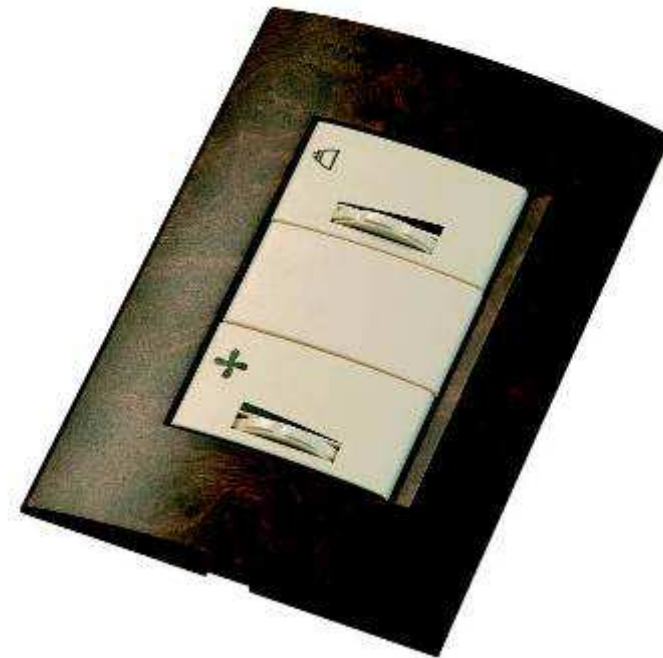

Modena – Dimmer, Control ventilador

- Dimmer

- 127 V, 400W
- Para lámparas dicroicas o incandescentes

- Variador electrónico para ventilador

- Regula la velocidad