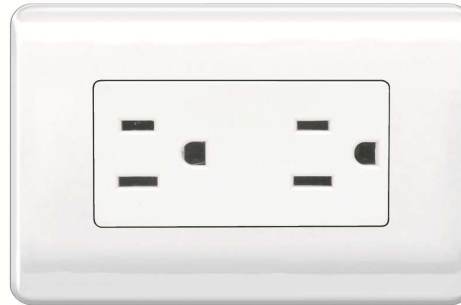

Dexson sistemas para identificación de cables

Génesis

Variedad para cada necesidad

Gama
de
productos

GENESIS

Placa Genesis

- Estilo vanguardista
- Colores mate y brillante
- Diseño simple y práctico
- Líneas redondeadas
- Líneas simples y rectas
- Alternativa de diseño con tornillos para lugares de alto trafico