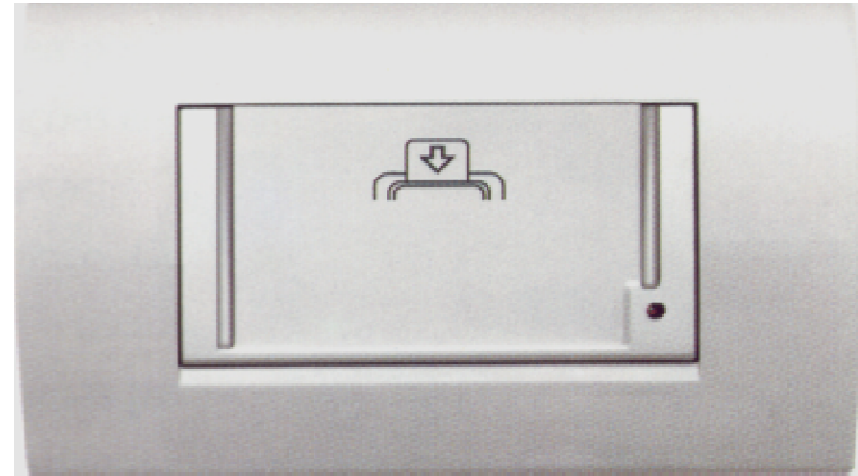

**LA MEJOR RELACIÓN COSTO
BENEFICIO DEL MERCADO!**

Modena – Mini Cámara

- Discreta.
- Se instala en caja 4 X 2.
- A Color.
- Iluminación mínima 1 lux.
- Angulo 35° C
- Para ambientes residenciales o comerciales.

Modena – Placa soporte áreas húmedas

- Extra protección IP 54.
- Permite el accionamiento de los interruptores.
- Uso en Jardines, saunas y piscinas.

Bogotá Sala de Ventas

Carrera 12 No 13 - 46
PBX: 6013360755 - 6013412439
Celular: 312 3055335

Centro de Distribución

Carrera 18 No 19A - 36
PBX: 6013360755 EXT: 2101

Modena – Interruptor de tarjeta

- Manejo de la iluminación a través de una tarjeta de plástico.
- Cuando la tarjeta está inserta en su receptáculo, la alimentación eléctrica del cuarto está activa.
- Cuando se saca la tarjeta, automáticamente todo el sistema se apaga, evitando que lámparas u otros equipamientos queden prendidos sin necesidad