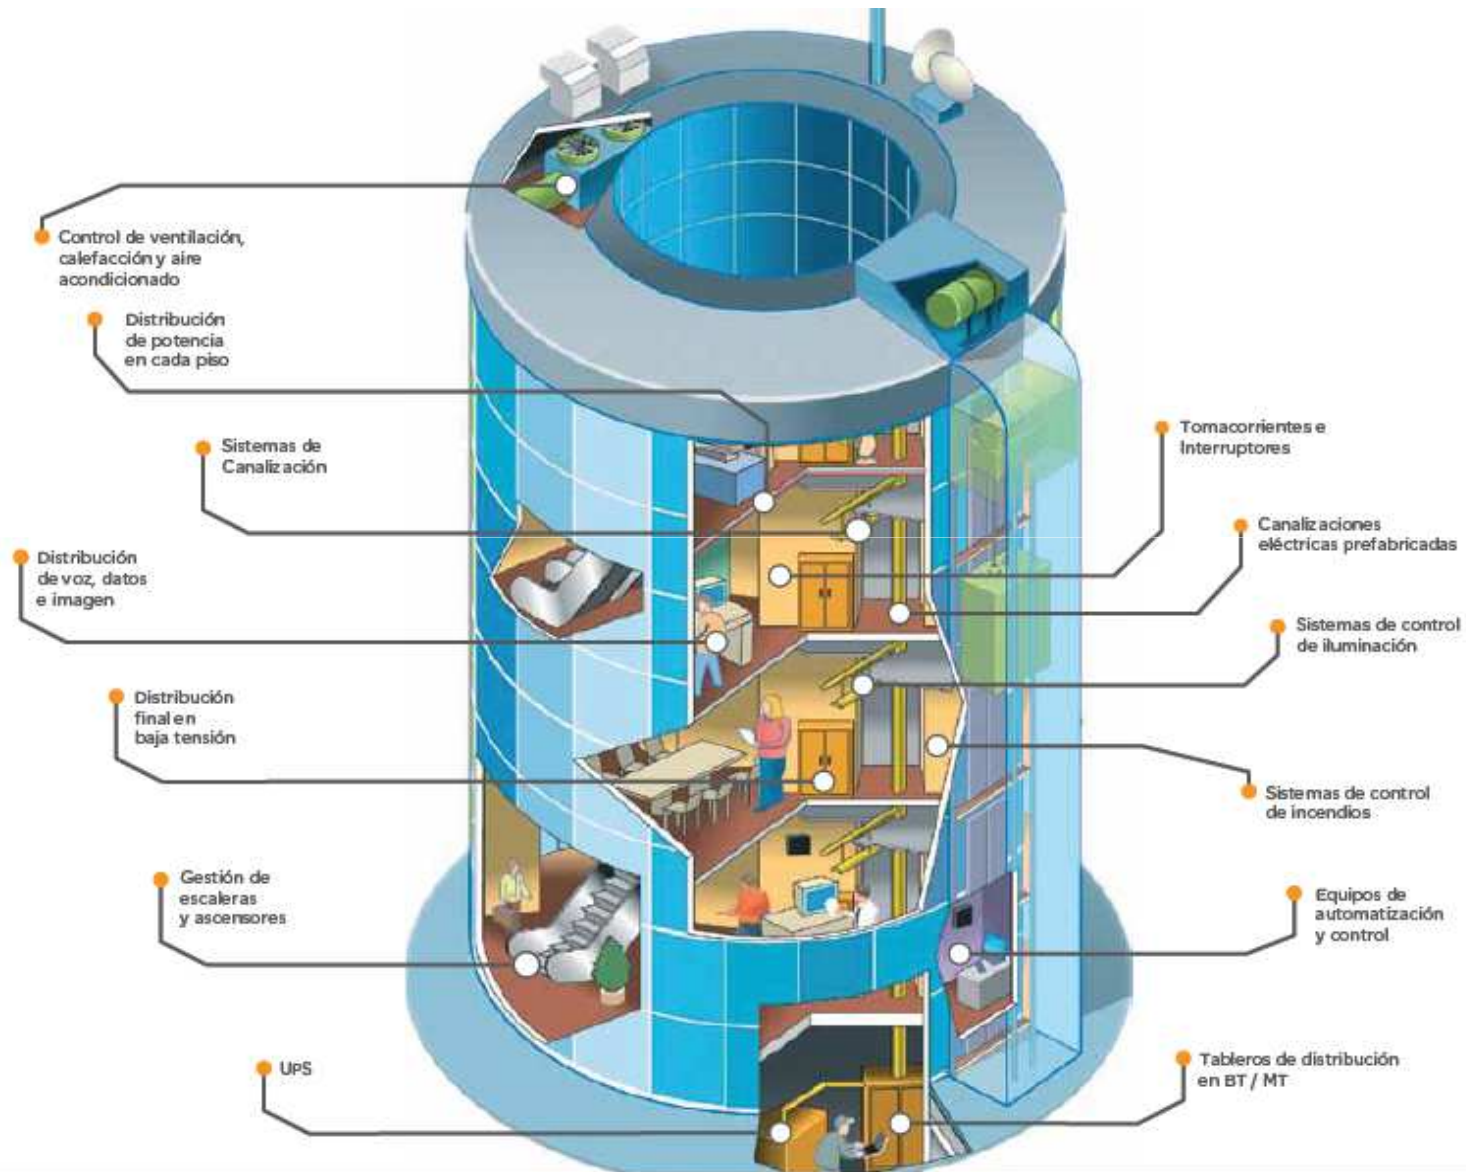

Productos y Soluciones para el sector de la Construcción y Residencial.

Tomacorrientes e Interruptores.
Canaletas y Tableros.

Nosotros suministramos la instalación final en los últimos 100 metros.

Nuestro territorio:

El espacio
de vida...

Bogotá Sala de Ventas

Carrera 12 No 13 - 46
PBX: 6013360755 - 6013412439
Celular: 312 3055335

Centro de Distribución

Carrera 18 No 19A - 36
PBX: 6013360755 EXT: 2101

SOLUCIONES RESIDENCIALES

SOLUCIONES PARA EDIFICIOS

NUESTROS PRODUCTOS

Interruptores y tomacorrientes:

Diseño, variedad, seguridad y economía para cualquier ambiente.

Canaletas Dexson:

Sistemas para canalización de cables

Canaletas para superficie:

Canaletas para piso:

- + Apropriadas para alambrear tableros de control.
- + Sólidas e indeformables.

Organizadores para cables:

- + Ayudan a organizar los cables en la parte posterior o lateral del Rack.
- + Impecable presentación.